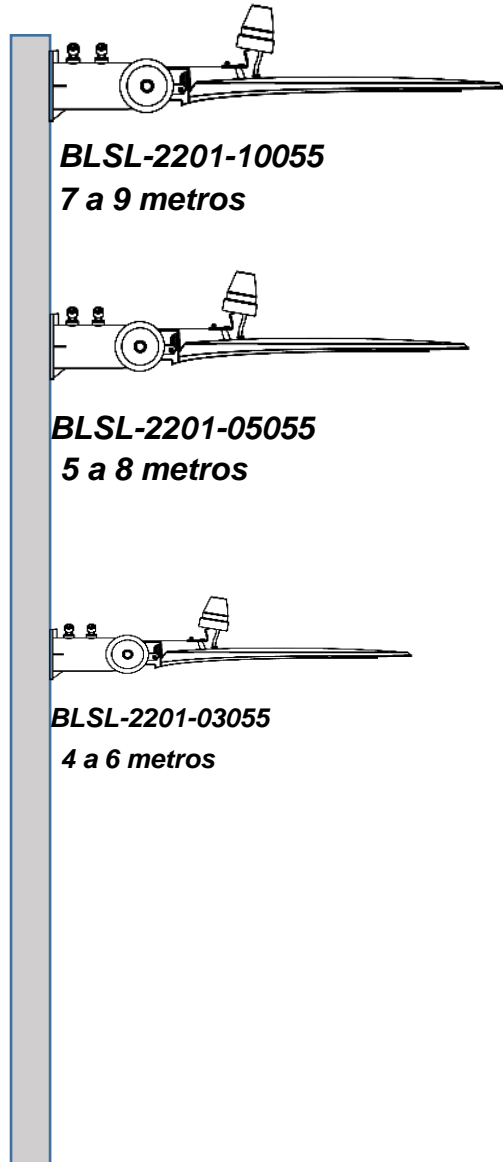

Recomendaciones para altura de Montaje Luminario LED Exterior

Altura de Montaje Recomendada*:

BLSL-2201-10055
7 a 9 metros

BLSL-2201-05055
5 a 8 metros

BLSL-2201-03055
4 a 6 metros

Página

97

* De acuerdo a los requerimientos NOM-025-STPS-2018

Altura de Montaje Recomendada*: