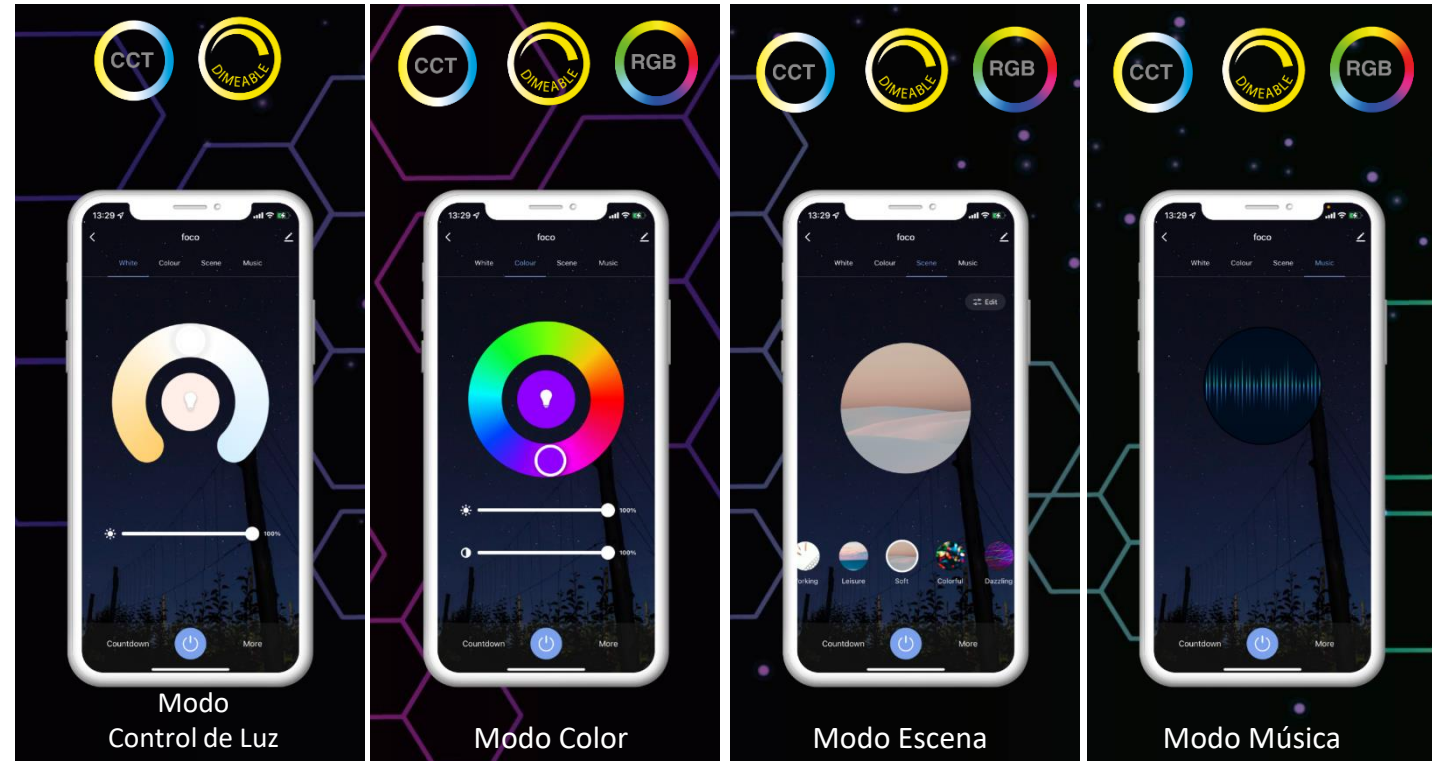

Nivel B4

Supremacía de producto (Reingeniería)
Mejora del producto en características tecnológicas, técnicas y diseño

Nivel B5

Nueva Categoría

LED RGB

LED 2835

Red (Rojo) 
Green (Verde) 
Blue (Azul) 
Color +16'000,000 colores

3000 °K (Luz Cálida) 
6500 °K (Luz Fría) 
Temperatura de Luz Real

B-smarter SIMPLEMENTE INTELIGENTE
Color Real

Aplicación

B-smarter

Modo Control de Luz

Modo Color

Modo Escena

Modo Música