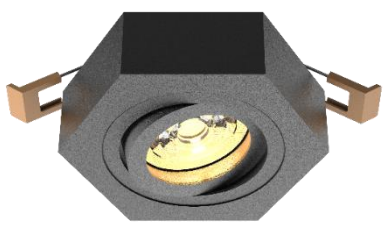

50

IP₂₀
Interiores

**Cuerpo
Aluminio**

Garantía

**Accesorios
incluidos**

Direccional

YR

Series