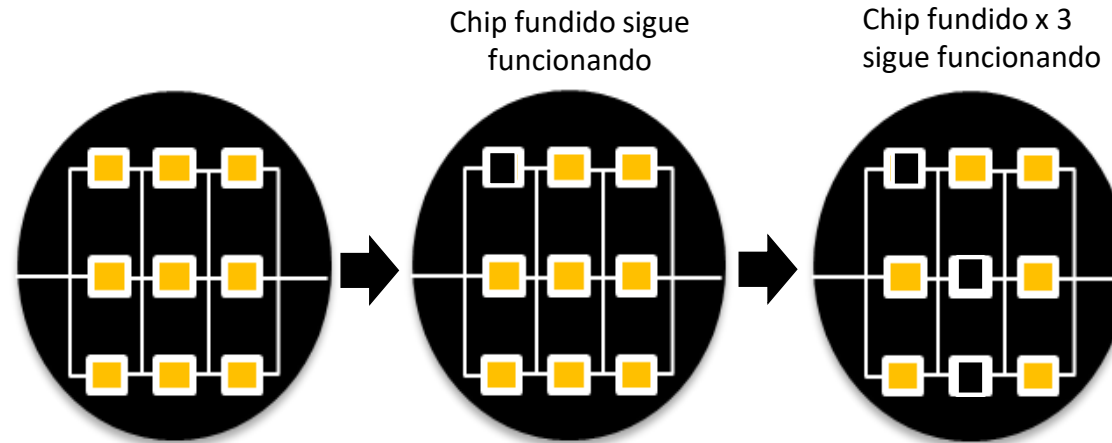

Ajuste de Intensidad Luminosa
1-10

B-smarter
SIMPLEMENTE INTELIGENTE

Experiencia

Conectividad Total

Boomer DOB IC Driver

Especificaciones Técnicas

Potencia:	5.5 W 8.5 W 12 W
Voltaje	100 - 240 V~
Vida útil	30 000 horas
Driver	DOB IC Driver