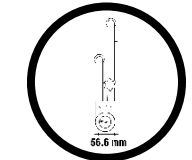

Accesorios
incluidos

° Ajustable

Sirius

Series

4-12
Horas Batería

Plegable

Modelo Potencia

IRC