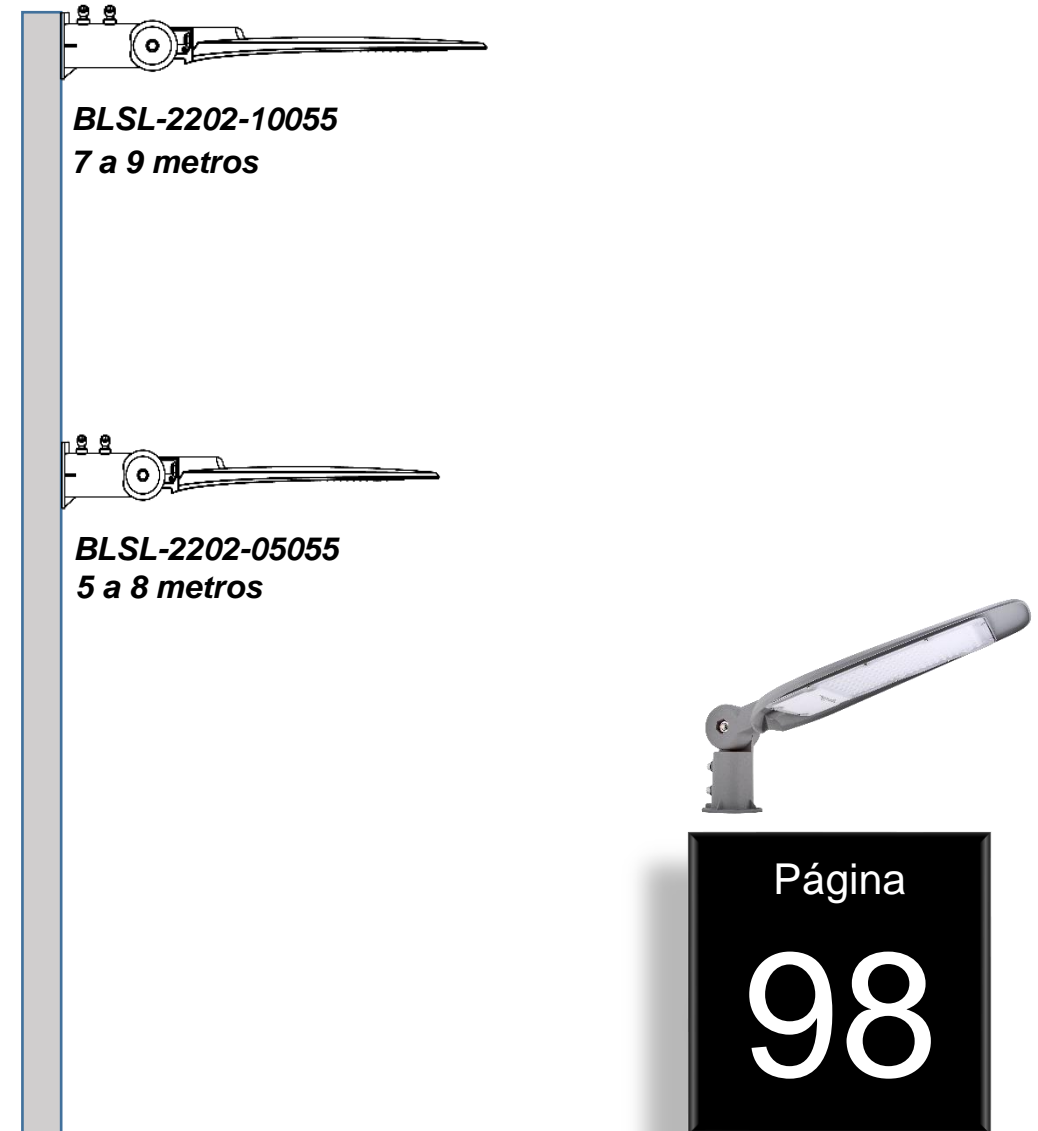

Recomendaciones para altura de Montaje Luminario LED Exterior

Altura de Montaje Recomendada*:

BLSL-2201-10055
7 a 9 metros

BLSL-2201-05055
5 a 8 metros

BLSL-2201-03055
4 a 6 metros

Página

97

* De acuerdo a los requerimientos NOM-025-STPS-2018

Altura de Montaje Recomendada*:

BLSL-2202-10055
7 a 9 metros

BLSL-2202-05055
5 a 8 metros

Página

98

* De acuerdo a los requerimientos NOM-025-STPS-2018

Recomendaciones para altura de Montaje Luminario LED Industrial