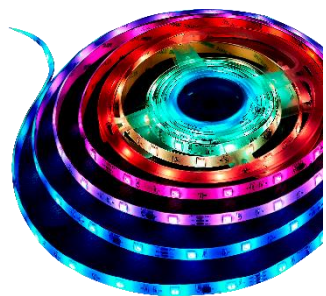

Cuerpo
PC

Pantalla
PC

Garantía

Algunas Partes
Requieren Ensamblaje

Refaccionable
A19

Accesorios
incluidos

Corte
15 cm

Gaia
Smart
Series