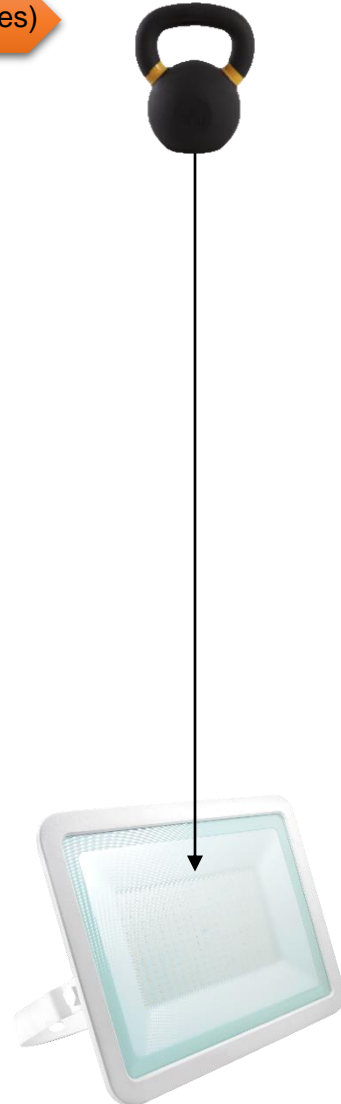

Protección

Protección contra impactos mecánicos nocivos.

Nivel de Protección	Energía del Impacto (Jules)
00	
01	0.15
02	0.20
03	0.35
04	0.50
05	0.70
06	1.00
07	2.00
08	5.00
09	10.00
10	20.00

¿A que equivale la energía del impacto?
A que el luminario no sufrirá daños si dejas caer una pesa de:

IK

00		
01	0.2 Kg de 70 mm	
02	0.2 Kg de 100 mm	≤ 1 cm Diámetro
03	0.2 Kg de 175 mm	
04	0.2 Kg de 250 mm	
05	0.2 Kg de 350 mm	
06	0.50 Kg de 200 mm	1 cm Diámetro
07	0.50 Kg de 400 mm	2 cm Diámetro
08	1.70 Kg de 295 mm	3 cm Diámetro
09	5.00 Kg de 200 mm	
10	5.00 Kg de 400 mm	

Protección contra Granizo

Los luminarios con protección IK son resistentes al impacto del granizo, pero no a prueba de granizo (hielo)

Tamaño para tormenta normal-promedio
Probabilidad de ocurrencia <95%

Tamaño para tormenta promedio-fuerte
Probabilidad de ocurrencia <4%

Tamaño para tormenta Fuerte-Severa
Probabilidad de ocurrencia <1%

Tamaño para tormenta Severa-Crítica
Probabilidad de ocurrencia <0.1%